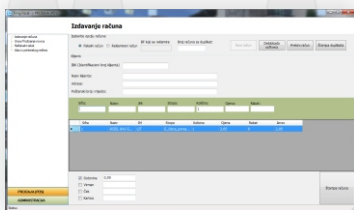

TRING

Epson T200

Fiskalni printer

Softverska aplikacija

EPSON Tring T200 je fiskalni printer visoke klase, provjerene kvalitete.

Namjenjen je zahtjevnijim POS i prodajnim sistemima, kojima je potreban pouzdan i fleksibilan, ekonomičan fiskalni printer, gdje je svaki mm slobodnog prostora bitan, odlično se uklapa u bilo koje maloprodajno/veleprodajno okruženje.

- Uređaj posjeduje integrisani GPRS terminal za vezu sa PUFBiH, koji omogućava rad u DUALBAND opsegu - 1800/1900 MHz
- Napajanje: **230V**
- Dvoredni 16-slovni alfanumerički displej sa pozadinskim LED osvjetljenjem za kupca
- Jedan termalni printer
- Brzina štampe: **150 mm/s**
- Širina trake: **80mm**
- Dijametar trake: **69 mm**
- Automatski sjekač računa
- Priključci: **USB interfejs, izlaz za laticu za novac**
- Neizbrisiva fiskalna memorija: **2000 dnevnih izvještaja, 50 reseta, 30 promjena poreskih stopa**
- Temperaturni opseg rada: **-5° do +45°**
- Dimenzije printera: **200x140x300 mm**
- Masa printera: **1,7 kg**